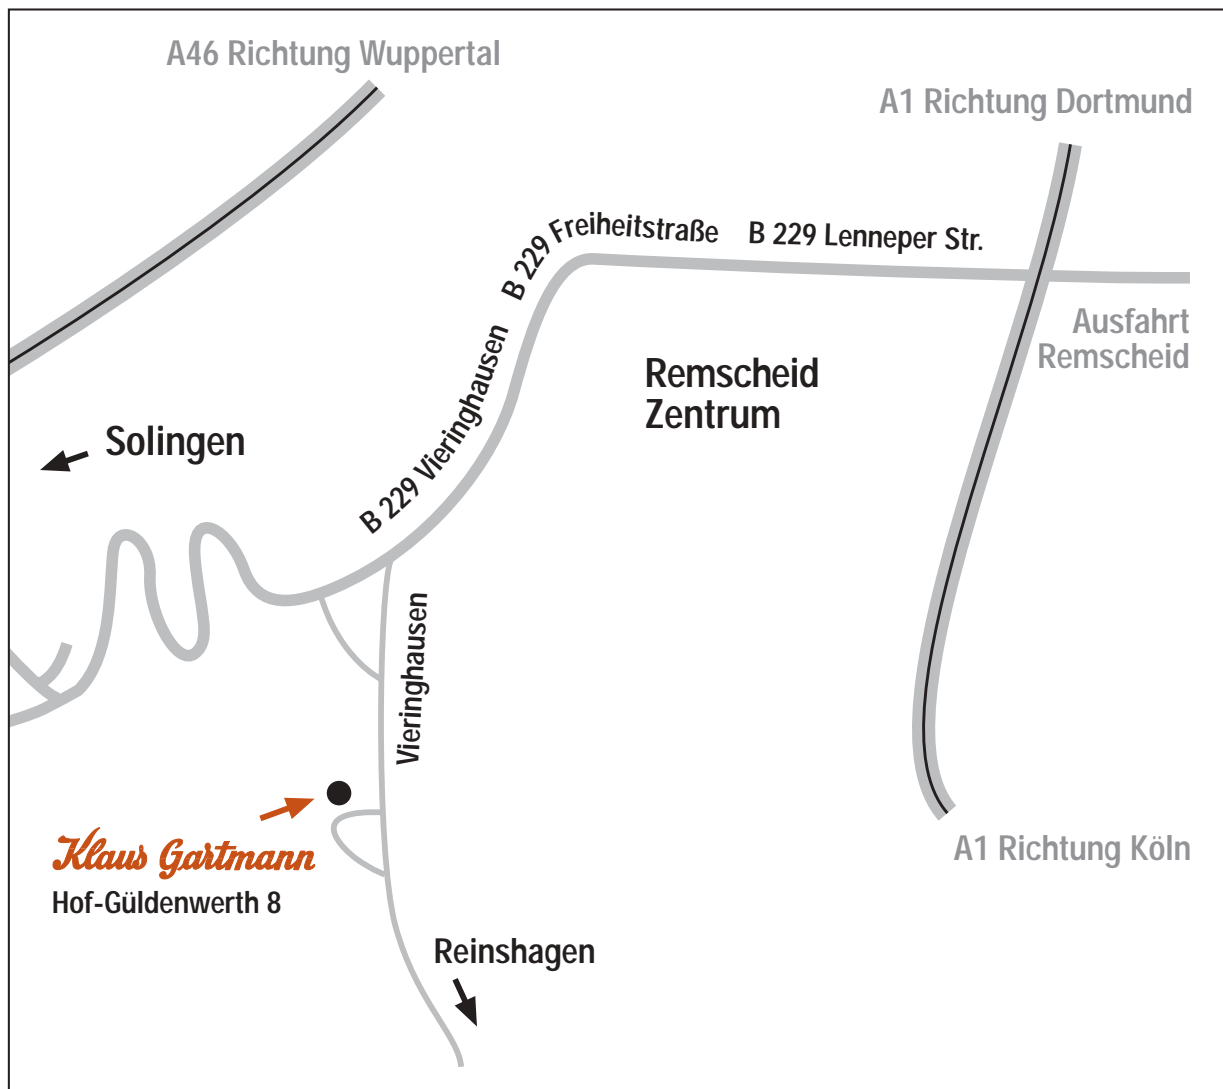

Anfahrtsbeschreibung

von der A 1:

Abfahrt Remscheid, B 229 Richtung Zentrum.

Im Zentrum der B 229 Richtung Solingen folgen. Auf der Höhe „Vieringhausen“ nach links Richtung Reinshagen auf die Straße „Vieringhausen“ abbiegen (Sparkasse auf der linken Seite).

Die zweite Straße rechts abbiegen - Sie befinden sich im Hof-Güldenwerth!

von der A 46:

Am Sonnborner Kreuz Richtung Remscheid fahren. Sie befinden sich auf einer Schnellstraße. Diese bis zum Ende durchfahren und an der T-Kreuzung in Müngsten nach links Richtung Remscheid Zentrum abbiegen.

Sie befinden sich auf der Solinger Straße (B 229).

An der ersten Kreuzung scharf rechts auf die Straße „Vieringhausen“ Richtung Reinshagen abbiegen (Sparkasse auf der rechten Seite).

Die zweite Straße rechts abbiegen - Sie befinden sich im Hof-Güldenwerth!